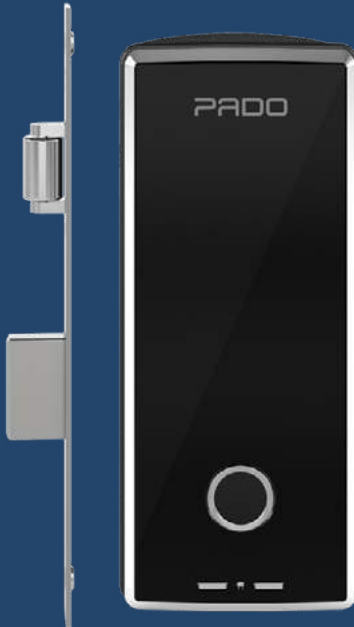

**PUXADOR
QUADRADO
25X25 INOX
POLIDO**

**PUXADOR
TUBULAR 25
INOX POLIDO**

FECHADURAS ELETRÔNICAS

FDE-101RM

- **Leitor biométrico**
- **196 cadastros de digitais**
- **Teclado numérico (1 senhas)**
- **Alarme de intrusos**
- **Ponto para bateria de emergência 9V**
- **Interface sonora nos idiomas pt-BR/en-US**
- **Alimentação 4 pilhas**